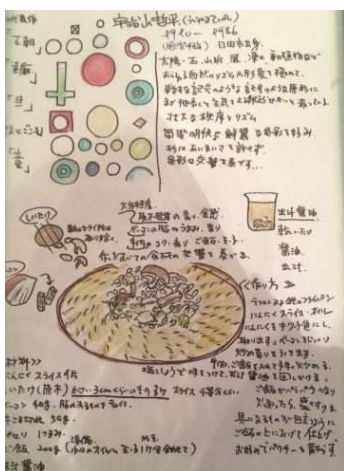

～「五感」で楽しむミュージアムカフェ～
『Café Charité』（カフェ シャリテ）
大分県立美術館 OPAM にオープン！

社会福祉法人博愛会（本部：大分県大分市、理事長：釘宮卓司、以下博愛会）は
2015年4月24日（金）大分県立美術館 OPAM（大分市寿町2番1号、以下 OPAM）館内に
「五感」で楽しむミュージアムカフェ「Café Charité（カフェ・シャリテ）」をオープンします。

「Café Charité」では、大分県久住高原の自社農園で育った朝採り新鮮野菜や、
豊後牛をふんだんに使った安心・安全で身体にやさしいお料理をご用意しております。

中でも、**全てのお食事につく「久住高原サラダ」は、大分県日田市の無形重要文化財・小鹿田焼の皿に
色彩鮮やかな野菜をたっぷり乗せた自信の一品です。**

また、OPAM 館長新見 隆（にいみりゅう）氏が、
大分県出身の芸術家の作品にインスピレーションを受けて考案したスペシャルメニューが登場します。
OPAM のコンセプト「出会いと五感のミュージアム」を表現したメニューで、
食体験とアート体験の新たな融合をご来店の皆様にお楽しみ頂きます。

紙管を使用した独創的な「Café Charité」のインテリアデザインは、
「建築界のノーベル賞」と言われるプリツカー賞を受賞した坂 茂（ばんしげる）氏が行いました。
紙管の温もりとスタイリッシュな非日常感が同居する空間でのひとときを、存分にお楽しみ下さい。

博愛会は、65年間に渡って農産物と畜産物の生産・加工・店舗販売を複合的に行い、全ての過程を
障がい者雇用の場としてきました。「Café Charité」もまた、障がい者雇用を生み出すカフェとなっています。
当店の従業員にしかできない、『**まっすぐなおもてなし**』で皆様をお迎えます。

「Café Charité」は、大分県産の食材や器にこだわることで、ご来店の皆様が大分に出会い、
多様な価値観を見つける新しいミュージアムカフェのスタイルを世界に発信します。
4月24日のオープンをどうぞご期待ください。

スペシャルメニュー第一弾
宇治山哲平をイメージした「いたけチャーハン」

坂 茂氏が設計した大分県立美術館（OPAM）

本件に関するお問い合わせ・取材のお申込みに関する
ご相談は担当者までお気軽にご相談ください。
社会福祉法人博愛会 広報担当: 釘宮
TEL : 097-586-6121 FAX : 097-586-6115